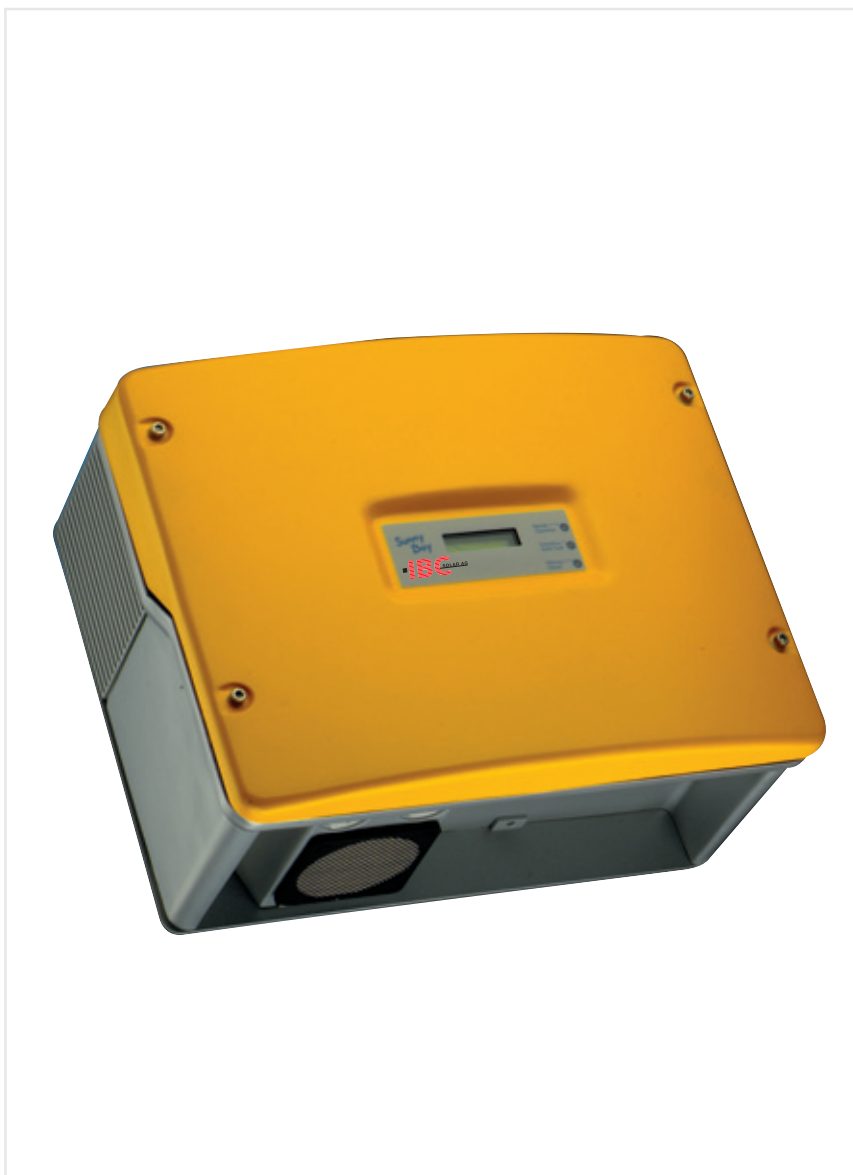

STRING-WECHSELRICHTER

Sunny Boy SB 3800

Garantien

- 5 Jahre Garantie (optional auf bis zu 10 Jahre verlängerbar)
- CE-Kennzeichen → höchstmögliche Sicherheit und modernste Technik

Kostenoptimierung

- neuartiges modulares Systemkonzept ermöglicht schnellen und flexiblen Aufbau von Solarstrom-Anlagen
- ideal zur Kombination mit 6" und 6"+ Zelltechnologie
- neuartiges aktives Kühlsystem OptiCool®

Sunny Boy SB 3800 – Ihre Vorteile auf einen Blick

- moderne String-Systemtechnik
- hoher Wirkungsgrad bis zu 95,6 %
- Eingangsspannungsbereich zwischen 200 V und 500 V
- neuartiges Kühlsystem OptiCool®
- Multi-Contact-Steckverbinder auf der DC-Seite
- vielfältige Möglichkeiten zur Messwerterfassung und Anlagenüberwachung
- Edelstahlgehäuse
- Schutzart IP 54 auch für Außenmontage
- höchste Lebensdauer
- 5 Jahre Garantie (optional auf bis zu 10 Jahre verlängerbar)

Technische Daten

			3800
Eingangsspannungsbereich	U_{PV}	(V)	200 - 500
Maximaler Eingangsstrom	$I_{PV \max}$	(A)	20
Maximale Leistung DC	$P_{DC \max}$	(W)	4100
Maximale Leistung AC	$P_{AC \max}$	(W)	3800
AC-Nennleistung	$P_{AC \text{ Nenn}}$	(W)	3800
Maximaler Wirkungsgrad	η_{\max}	(%)	95,6
Eigenverbrauch bei Betrieb		(W)	7
Gewicht		(kg)	ca. 38
Klirrfaktor des Ausgangsstromes (bei $KU_{AC} < 2\%$ und $P > 0,5\%$ PN)	KI_{AC}	(%)	< 3
MC-Stecker		(Sets)	3
Netzspannung	U_{AC}	(V)	198 - 260
Netzfrequenz	f_{AC}	(Hz)	49,8 - 50,2
Eigenverbrauch Nacht		(W)	0,1
Umgebungstemperatur		(°C)	-25 ... +60
Zulässige rel. Luftfeuchte			0 ... 100 %, Klasse 3 K6
Gehäuse			Edelstahl, IP 54
Abmessungen	(B x H x T)	(mm)	450 x 352 x 236

Typ

Sunny Boy SB 3800
 Sunny Boy Control
 Sunny Boy Control +
 Sunny Boy Control light
 Sunny Display Platine
 Steckermodem
 Netzleitungsmodem

Artikelnummer

300013800
 34001SBCON
 34001SBCPL
 34001SBCLI
 34001SDPSB
 34001SWRCOM
 34001NLM